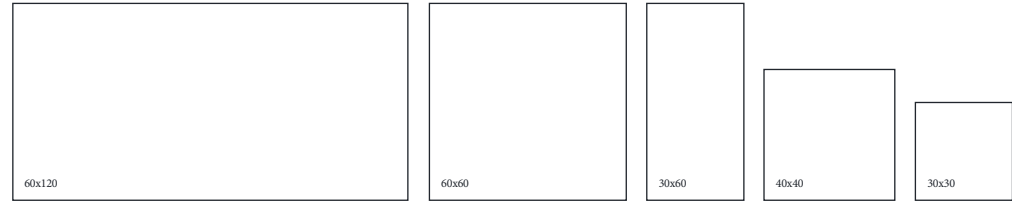

IVORY

Matt

30X30 CM - DR30GM2
40X40 CM - DR40GM2
30X60 CM - DR36GM2

60X60 CM - DR60GM2
60X120 CM - DR612GM2

BEIGE

Matt

30X30 CM - DR30GM3
40X40 CM - DR40GM3
30X60 CM - DR36GM3

60X60 CM - DR60GM3
60X120 CM - DR612GM3